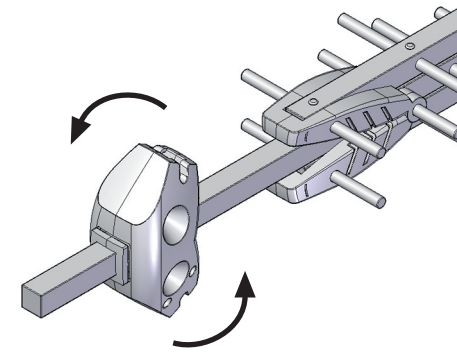

Instrucciones de montaje / Assembly instructions / Instructions d'assemblage
Montageanleitung / Istruzioni di montaggio / Instruções de montagem

1

2

3

4

HyDra 35G

Código Code Code	9003957	Codice Código BN
Canal Channel Canal	21-48	Canali Canal Kanal
Ganancia (dB) Gain (dB) Gain (dB)	14.5	Guadagno (dB) Ganho (dB) Gewinn (dB)
Relación delante/atrás (dB) Front to Back ratio (dB) Rapport avant / arrière (dB)	24	Rapporto fronte / retro (dB) Relação frente/atrás (dB) Vor- / Rückverhältnis (dB)
Ángulo de recepción Horizontal (-3 dB) Half power beam width Horiz. (-3 dB) Angle de réception horizontale (-3 dB)	35	Angolo di ricezione orizzontale (-3 dB) Ângulo de recepção horizontal (-3 dB) Öffnungswinkel horizontal (-3 dB)
Impedancia (Ohms) Impedance (Ohms) Impédance (Ohms)	75	Impedenza (Ohms) Impedância (Ohms) Impedanz (Ohms)
Longitud (mm) Length (mm) Longueur (mm)	875	Lunghezza (mm) Comprimento (mm) Länge (mm)