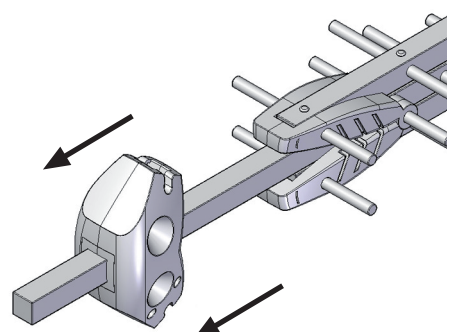

Instrucciones de montaje / Assembly instructions / Instructions d'assemblage
Montageanleitung / Istruzioni di montaggio / Instruções de montagem

1

2

3

4

HyDra 35G

Código Code Code	9003957	Codice Código BN
Canal Channel Canal	21-48	Canali Canal Kanal
Ganancia (dB) Gain (dB) Gain (dB)	14.5	Guadagno (dB) Ganho (dB) Gewinn (dB)
Relación delante/atrás (dB) Front to Back ratio (dB) Rapport avant / arrière (dB)	24	Rapporto fronte / retro (dB) Relação frente/atrás (dB) Vor- / Rückverhältnis (dB)
Ángulo de recepción Horizontal (-3 dB) Half power beam width Horiz. (-3 dB) Angle de réception horizontale (-3 dB)	35	Angolo di ricezione orizzontale (-3 dB) Ângulo de recepção horizontal (-3 dB) Öffnungswinkel horizontal (-3 dB)
Impedancia (Ohms) Impedance (Ohms) Impédance (Ohms)	75	Impedenza (Ohms) Impedância (Ohms) Impedanz (Ohms)
Longitud (mm) Length (mm) Longueur (mm)	875	Lunghezza (mm) Comprimento (mm) Länge (mm)