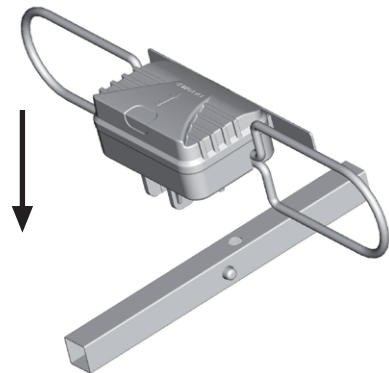

Instrucciones de montaje / Assembly instructions / Instructions d'assemblage
Montageanleitung / Istruzioni di montaggio / Instruções de montagem

1

2

3

4

HyDra 35G

Código Code Code	9003957	Codice Código BN
Canal Channel Canal	21-48	Canali Canal Kanal
Ganancia (dB) Gain (dB) Gain (dB)	14.5	Guadagno (dB) Ganho (dB) Gewinn (dB)
Relación delante/atrás (dB) Front to Back ratio (dB) Rapport avant / arrière (dB)	24	Rapporto fronte / retro (dB) Relação frente/atrás (dB) Vor- / Rückverhältnis (dB)
Ángulo de recepción Horizontal (-3 dB) Half power beam width Horiz. (-3 dB) Angle de réception horizontale (-3 dB)	35	Angolo di ricezione orizzontale (-3 dB) Ângulo de recepção horizontal (-3 dB) Öffnungswinkel horizontal (-3 dB)
Impedancia (Ohms) Impedance (Ohms) Impédance (Ohms)	75	Impedenza (Ohms) Impedância (Ohms) Impedanz (Ohms)
Longitud (mm) Length (mm) Longueur (mm)	875	Lunghezza (mm) Comprimento (mm) Länge (mm)