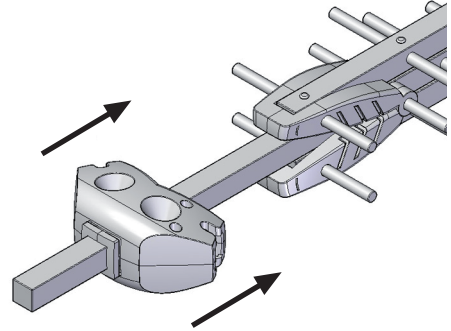

Instrucciones de montaje / Assembly instructions / Instructions d'assemblage
Montageanleitung / Istruzioni di montaggio / Instruções de montagem

1

2

3

4

HyDra 35G

Código Code Code	9003957	Codice Código BN
Canal Channel Canal	21-48	Canali Canal Kanal
Ganancia (dB) Gain (dB) Gain (dB)	14.5	Guadagno (dB) Ganho (dB) Gewinn (dB)
Relación delante/atrás (dB) Front to Back ratio (dB) Rapport avant / arrière (dB)	24	Rapporto fronte / retro (dB) Relação frente/atrás (dB) Vor- / Rückverhältnis (dB)
Ángulo de recepción Horizontal (-3 dB) Half power beam width Horiz. (-3 dB) Angle de réception horizontale (-3 dB)	35	Angolo di ricezione orizzontale (-3 dB) Ângulo de recepção horizontal (-3 dB) Öffnungswinkel horizontal (-3 dB)
Impedancia (Ohms) Impedance (Ohms) Impédance (Ohms)	75	Impedenza (Ohms) Impedância (Ohms) Impedanz (Ohms)
Longitud (mm) Length (mm) Longueur (mm)	875	Lunghezza (mm) Comprimento (mm) Länge (mm)