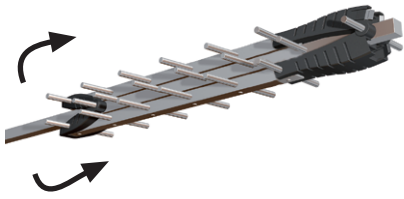

Instrucciones de montaje / Assembly instructions / Instructions d'assemblage
Montageanleitung / Istruzioni di montaggio / Instruções de montagem

1

2

3

4

HyDra 35G

Código Code Code	9003957	Codice Código BN
Canal Channel Canal	21-48	Canali Canal Kanal
Ganancia (dB) Gain (dB) Gain (dB)	14.5	Guadagno (dB) Ganho (dB) Gewinn (dB)
Relación delante/atrás (dB) Front to Back ratio (dB) Rapport avant / arrière (dB)	24	Rapporto fronte / retro (dB) Relação frente/atrás (dB) Vor- / Rückverhältnis (dB)
Ángulo de recepción Horizontal (-3 dB) Half power beam width Horiz. (-3 dB) Angle de réception horizontale (-3 dB)	35	Angolo di ricezione orizzontale (-3 dB) Ângulo de recepção horizontal (-3 dB) Öffnungswinkel horizontal (-3 dB)
Impedancia (Ohms) Impedance (Ohms) Impédance (Ohms)	75	Impedenza (Ohms) Impedância (Ohms) Impedanz (Ohms)
Longitud (mm) Length (mm) Longueur (mm)	875	Lunghezza (mm) Comprimento (mm) Länge (mm)