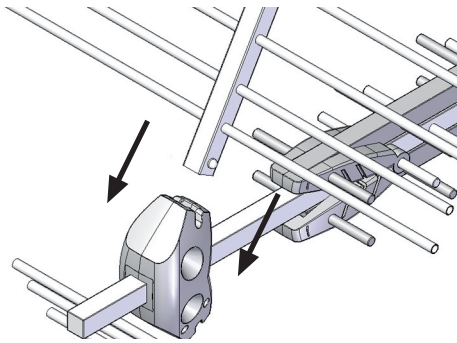

Instrucciones de montaje / Assembly instructions / Instructions d'assemblage
Montageanleitung / Istruzioni di montaggio / Instruções de montagem

1

2

3

4

HyDra 35G

Código Code Code	9003957	Codice Código BN
Canal Channel Canal	21-48	Canali Canal Kanal
Ganancia (dB) Gain (dB) Gain (dB)	14.5	Guadagno (dB) Ganho (dB) Gewinn (dB)
Relación delante/atrás (dB) Front to Back ratio (dB) Rapport avant / arrière (dB)	24	Rapporto fronte / retro (dB) Relação frente/atrás (dB) Vor- / Rückverhältnis (dB)
Ángulo de recepción Horizontal (-3 dB) Half power beam width Horiz. (-3 dB) Angle de réception horizontale (-3 dB)	35	Angolo di ricezione orizzontale (-3 dB) Ângulo de recepção horizontal (-3 dB) Öffnungswinkel horizontal (-3 dB)
Impedancia (Ohms) Impedance (Ohms) Impédance (Ohms)	75	Impedenza (Ohms) Impedância (Ohms) Impedanz (Ohms)
Longitud (mm) Length (mm) Longueur (mm)	875	Lunghezza (mm) Comprimento (mm) Länge (mm)