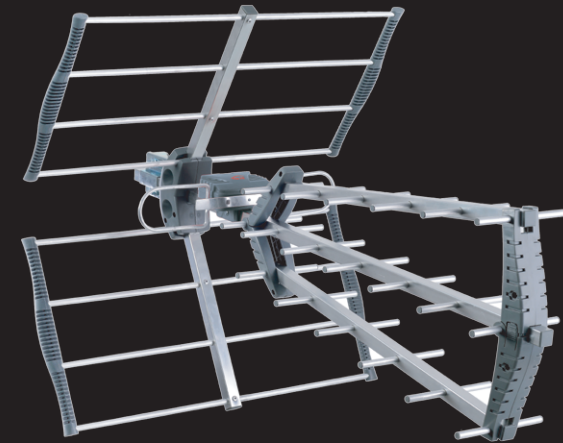

Fte®
maximal

HyDra 35G