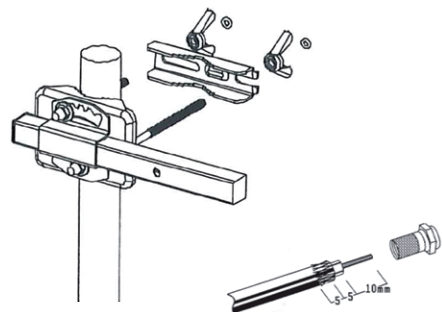

Instrucciones de montaje / Assembly instructions / Instructions d'assemblage
Montageanleitung / Istruzioni di montaggio / Instruções de montagem

1

2

3

4

HyDra 35G

Código Code Code	9003957	Codice Código BN
Canal Channel Canal	21-48	Canali Canal Kanal
Ganancia (dB) Gain (dB) Gain (dB)	14.5	Guadagno (dB) Ganho (dB) Gewinn (dB)
Relación delante/atrás (dB) Front to Back ratio (dB) Rapport avant / arrière (dB)	24	Rapporto fronte / retro (dB) Relação frente/atrás (dB) Vor- / Rückverhältnis (dB)
Ángulo de recepción Horizontal (-3 dB) Half power beam width Horiz. (-3 dB) Angle de réception horizontale (-3 dB)	35	Angolo di ricezione orizzontale (-3 dB) Ângulo de recepção horizontal (-3 dB) Öffnungswinkel horizontal (-3 dB)
Impedancia (Ohms) Impedance (Ohms) Impédance (Ohms)	75	Impedenza (Ohms) Impedância (Ohms) Impedanz (Ohms)
Longitud (mm) Length (mm) Longueur (mm)	875	Lunghezza (mm) Comprimento (mm) Länge (mm)