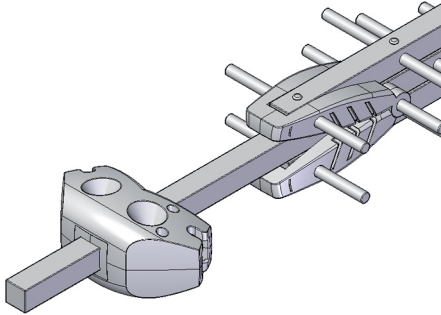

Instrucciones de montaje / Assembly instructions / Instructions d'assemblage
Montageanleitung / Istruzioni di montaggio / Instruções de montagem

1

2

3

4

HyDra 35G

Código Code Code	9003957	Codice Código BN
Canal Channel Canal	21-48	Canali Canal Kanal
Ganancia (dB) Gain (dB) Gain (dB)	14.5	Guadagno (dB) Ganho (dB) Gewinn (dB)
Relación delante/atrás (dB) Front to Back ratio (dB) Rapport avant / arrière (dB)	24	Rapporto fronte / retro (dB) Relação frente/atrás (dB) Vor- / Rückverhältnis (dB)
Ángulo de recepción Horizontal (-3 dB) Half power beam width Horiz. (-3 dB) Angle de réception horizontale (-3 dB)	35	Angolo di ricezione orizzontale (-3 dB) Ângulo de recepção horizontal (-3 dB) Öffnungswinkel horizontal (-3 dB)
Impedancia (Ohms) Impedance (Ohms) Impédance (Ohms)	75	Impedenza (Ohms) Impedância (Ohms) Impedanz (Ohms)
Longitud (mm) Length (mm) Longueur (mm)	875	Lunghezza (mm) Comprimento (mm) Länge (mm)

Montageanleitung
Istruzioni di montaggio
Instruções de montagem

Fte[®]
maximal

HyDra 35G