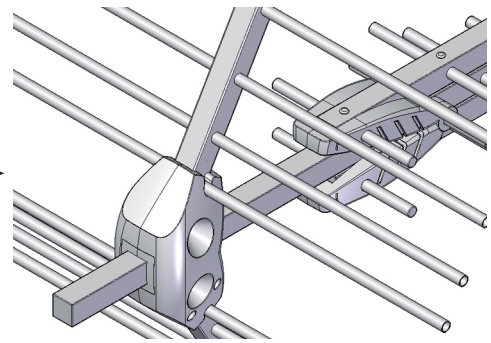

Instrucciones de montaje / Assembly instructions / Instructions d'assemblage
Montageanleitung / Istruzioni di montaggio / Instruções de montagem

1

2

3

4

HyDra 35G

Código Code Code	9003957	Codice Código BN
Canal Channel Canal	21-48	Canali Canal Kanal
Ganancia (dB) Gain (dB) Gain (dB)	14.5	Guadagno (dB) Ganho (dB) Gewinn (dB)
Relación delante/atrás (dB) Front to Back ratio (dB) Rapport avant / arrière (dB)	24	Rapporto fronte / retro (dB) Relação frente/atrás (dB) Vor- / Rückverhältnis (dB)
Ángulo de recepción Horizontal (-3 dB) Half power beam width Horiz. (-3 dB) Angle de réception horizontale (-3 dB)	35	Angolo di ricezione orizzontale (-3 dB) Ângulo de recepção horizontal (-3 dB) Öffnungswinkel horizontal (-3 dB)
Impedancia (Ohms) Impedance (Ohms) Impédance (Ohms)	75	Impedenza (Ohms) Impedância (Ohms) Impedanz (Ohms)
Longitud (mm) Length (mm) Longueur (mm)	875	Lunghezza (mm) Comprimento (mm) Länge (mm)