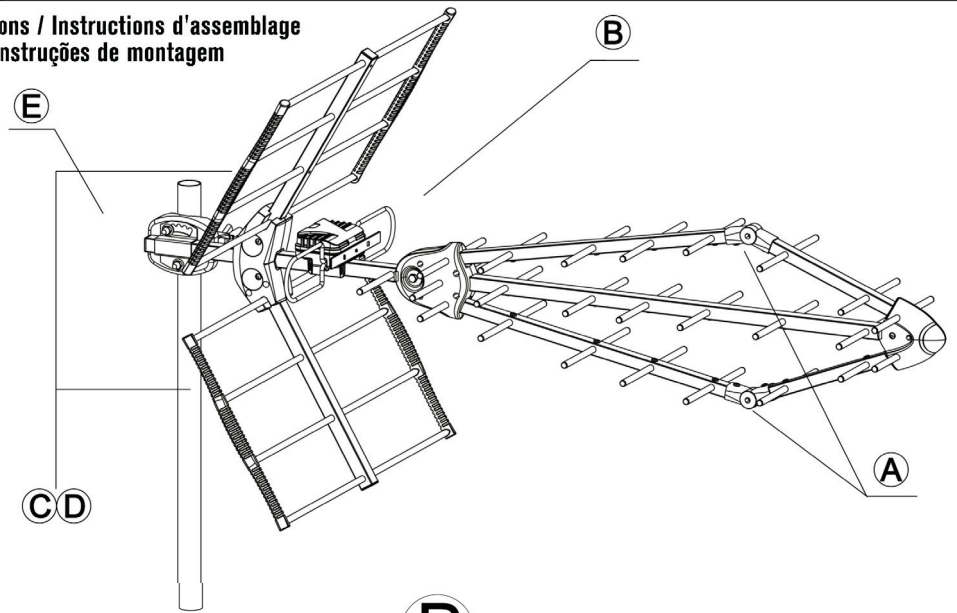

Instrucciones de montaje / Assembly instructions / Instructions d'assemblage
Montageanleitung / Istruzioni di montaggio / Instruções de montagem