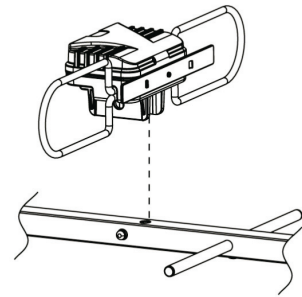

Instrucciones de montaje / Assembly instructions / Instructions d'assemblage
Montageanleitung / Istruzioni di montaggio / Instruções de montagem

A

B

C

D

E