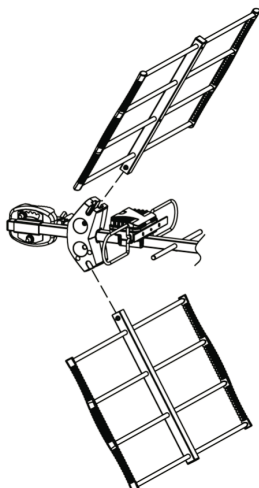

Instrucciones de montaje / Assembly instructions / Instructions d'assemblage
Montageanleitung / Istruzioni di montaggio / Instruções de montagem

A

B

C

D

E