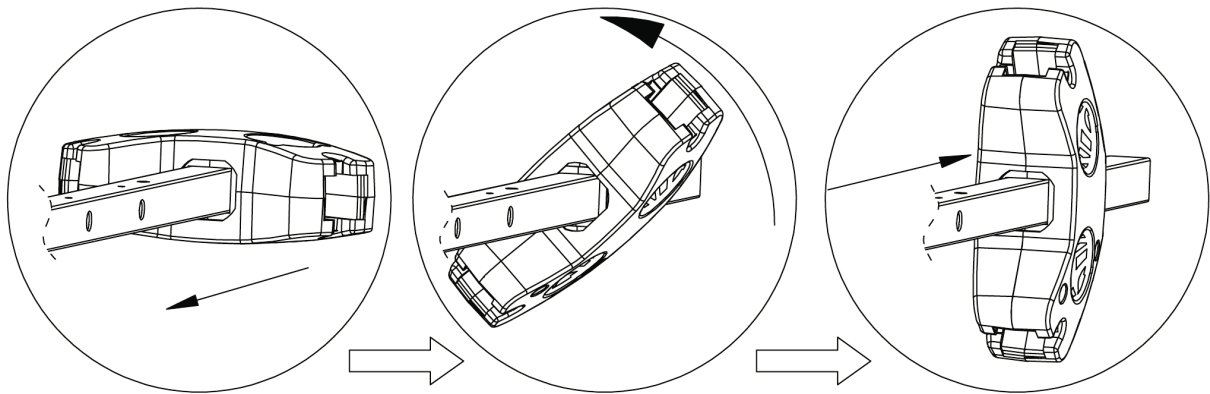

Instrucciones de montaje / Assembly instructions / Instructions d'assemblage
Montageanleitung / Istruzioni di montaggio / Instruções de montagem

A

B

C

D

E